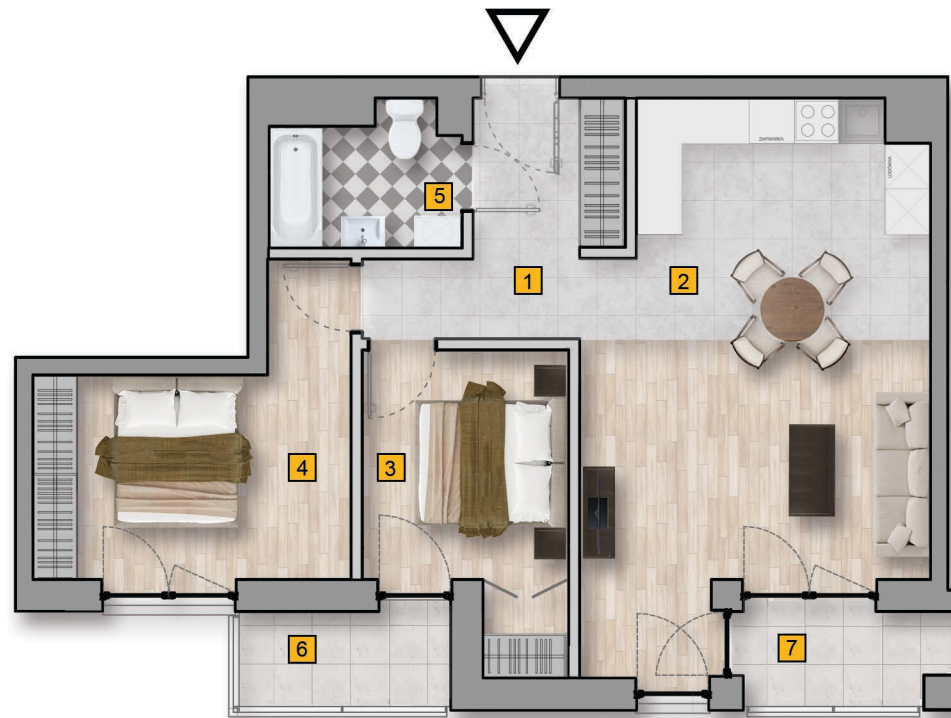

PANORAMA KLINY

0 1 2 [m]

MIESZKANIE NUMER

22

BUDYNEK C

PIĘTRO	1
LICZBA POKOI	3

1	Hol	7,47 m ²
2	Pokój dzienny z aneksem kuchennym	29,74 m ²
3	Sypialnia 1	10,06 m ²
4	Sypialnia 2	13,03 m ²
5	Łazienka	4,51 m ²
SUMA		64,81 m ²
6	Balkon	3,50 m ²
7	Balkon	2,98 m ²

*jest to przykładowa aranżacja służąca wyłącznie do celów prezentacyjnych i nie stanowi oferty w rozumieniu kodeksu cywilnego. Na etapie realizacji niektóre szczegóły mogą ulec zmianie.

POWIERZCHNIA 64,81 m²
CENA BRUTTO