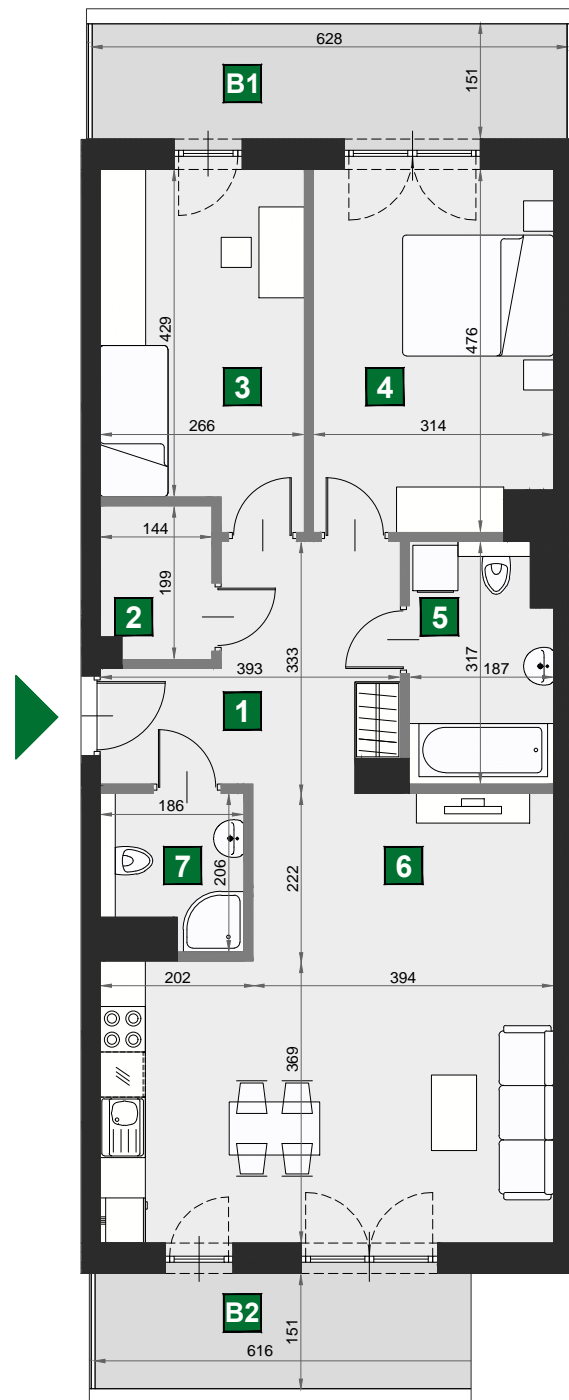

WIŚLANETARASY 2.0

0 1 2 [m]

A 53

budynek	A
piętro	4
mieszkanie	A 53
liczba pokoi	3

B1 balkon	9,45 m ²
B2 balkon	9,28 m ²
1 przedpokój	9,78 m ²
2 garderoba	2,78 m ²
3 sypialnia	11,91 m ²
4 sypialnia	14,56 m ²
5 łazienka	5,66 m ²
6 pokój dzienny z aneksem kuch.	30,74 m ²
7 wc	3,36 m ²

powierzchnia	78,79 m ²
cena brutto	685 473 zł